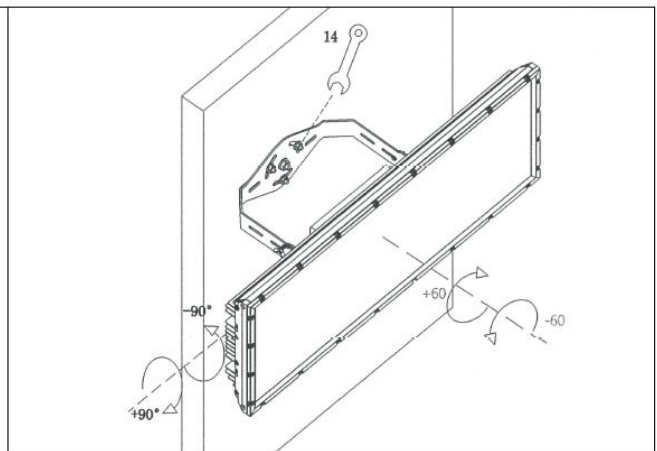

■ 外形寸法図

PH-T12	PH-T24	PH-T48

PH-T72	PH-T96	PH-T120

■ 取付方法

PH-T12 / PH-T24

M6 ボルトを使用して天井または壁面に取り付けます。

PH-T48 / PH-T72 / PH-T96 / PH-T120

M8 ボルトを使用して天井または壁面に取り付けます。

■ 電線コネクタ

■ ブラケットの角度調整

■ 照射角タイプ一覧

060090 60x90°

060135 60x135°

085150 85x150°

030065 30x65°

080080 80°