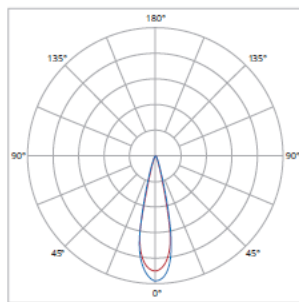

■ 電線コネクタ

■ ブラケットの角度調整

■ 照射角タイプ一覧

060090 60x90°

060135 60x135°

085150 85x150°

030065 30x65°

080080 80°