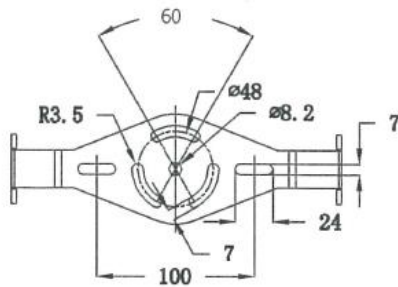

製品仕様書

2020.05.01

LED 投光器 PH-T シリーズ

品番	PH-T12	PH-T24	PH-T48
消費電力	15W	30W	57W
光束	1530lm	3060lm	6200lm
外形寸法	286×108×204mm	286×177×204mm	317×286×267mm
重量	3.0kg	4.0kg	7.0kg
品番	PH-T72	PH-T96	PH-T120
消費電力	84W	110W	135W
光束	9200lm	12200lm	15300lm
外形寸法	457×286×267mm	597×286×267mm	737×286×267mm
重量	9.0kg	11.0kg	13.0kg

■ 外形寸法図

PH-T12	PH-T24	PH-T48
		
		

PH-T72	PH-T96	PH-T120
		
		

■ 取付方法

PH-T12 / PH-T24

PH-T48 / PH-T72 / PH-T96 / PH-T120

M6 ボルトを使用して天井または壁面に取付けます。

M8 ボルトを使用して天井または壁面に取付けます。

■ 電線コネクタ

■ ブラケットの角度調整

■ 照射角タイプ一覧

060090 60x90°

060135 60x135°

085150 85x150°

030065 30x65°

080080 80°