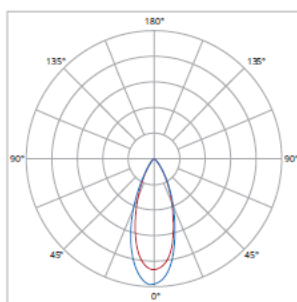

■ 照射角タイプ一覧

060060 60°

■ オプション

下記のオプションをご用意しています。

オプション	内容
グレア対策 (まぶしさ防止)	前面部の強化ガラスを磨りガラスに変更することで、グレアを軽減して直視しても眩しくないようにします。 ※磨りガラスに変更すると照度が若干下がります。
落下防止ワイヤー	落下防止ワイヤーは標準では付属しておりませんが、ご要望に応じてオプションでご提供いたします。
色温度変更	電球色 (3000K) に変更可能です。