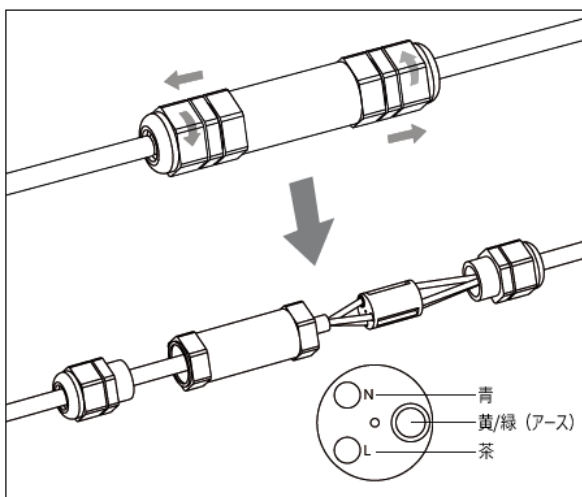

共通仕様

入力電圧	AC100～240V 50/60Hz
色温度	6000K (昼白色)
演色評価数	75 Ra
LED	CREE 社製
寿命	50000 時間
照射角 (LED レンズ)	下記 8 種類から選択可能 25°/40°/30×65°/60°/ 80°/60°×90°/60°×135°/ 85°×150°
材質	本体：アルミニウム カバー：強化ガラス ブラケット：ステンレス
本体色	シルバー
動作環境	-40℃ ～ +60℃
保護等級	IP67 (防塵・防水・防湿形)
AC-DC 電源	Meanwell 社製 PSE 電源 (器具本体に取付済み)
保証期間	2 年間

■ 外形寸法図

PH-T12	PH-T24	PH-T48

PH-T72	PH-T96	PH-T120

■ 取付方法

PH-T12 / PH-T24

M6 ボルトを使用して天井または壁面に取り付けます。

PH-T48 / PH-T72 / PH-T96 / PH-T120

M8 ボルトを使用して天井または壁面に取り付けます。

■ 電線コネクタ

■ ブラケットの角度調整

■ 照射角タイプ一覧

060090 60x90°

060135 60x135°

085150 85x150°

030065 30x65°

080080 80°