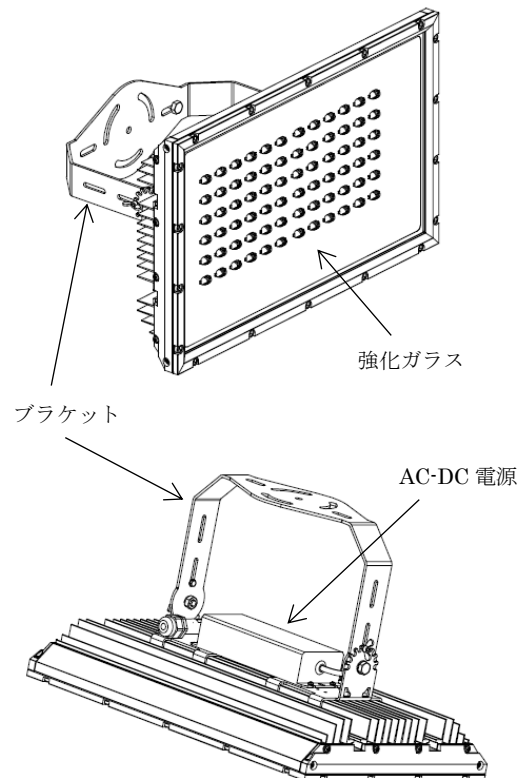

製品仕様書

2020.05.01

LED 投光器 PH-T シリーズ

品番	PH-T12	PH-T24	PH-T48
消費電力	15W	30W	57W
光束	1530lm	3060lm	6200lm
外形寸法	286×108×204mm	286×177×204mm	317×286×267mm
重量	3.0kg	4.0kg	7.0kg
品番	PH-T72	PH-T96	PH-T120
消費電力	84W	110W	135W
光束	9200lm	12200lm	15300lm
外形寸法	457×286×267mm	597×286×267mm	737×286×267mm
重量	9.0kg	11.0kg	13.0kg

共通仕様

入力電圧	AC100～240V 50/60Hz
色温度	6000K (昼白色)
演色評価数	75 Ra
LED	CREE 社製
寿命	60000 時間
照射角 (LED レンズ)	下記 8 種類から選択可能 25°/40°/30×65°/60°/ 80°/60°×90°/60°×135°/ 85°×150°
材質	本体：アルミニウム カバー：強化ガラス ブラケット：ステンレス
本体色	シルバー
動作環境	-40℃ ～ +60℃
保護等級	IP67 (防塵・防水・防湿形)
AC-DC 電源	Meanwell 社製 PSE 電源 (器具本体に取付済み)
保証期間	2 年間

■ 外形寸法図

PH-T12	PH-T24	PH-T48
		
		

PH-T72	PH-T96	PH-T120
		
		

■ 取付方法

PH-T12 / PH-T24

PH-T48 / PH-T72 / PH-T96 / PH-T120

M6 ボルトを使用して天井または壁面に取付けます。

M8 ボルトを使用して天井または壁面に取付けます。

■ 電線コネクタ

■ ブラケットの角度調整

■ 照射角タイプ一覧

060090 60x90°

060135 60x135°

085150 85x150°

030065 30x65°

080080 80°