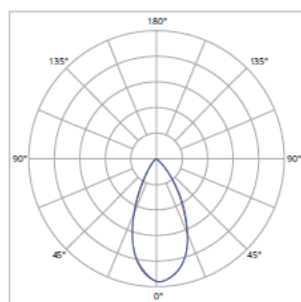

■ 電線コネクタ

■ ブラケットの角度調整

■ 照射角タイプ一覧

060090 60x90°

060135 60x135°

085150 85x150°

030065 30x65°

080080 80°