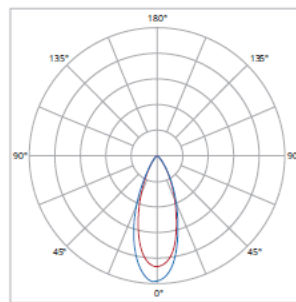

■ 照射角タイプ一覧

060060 60°

■ オプション

下記のオプションをご用意しています。

オプション	内容
グレア対策 (まぶしさ防止)	前面部の強化ガラスを磨りガラスに変更することで、グレアを軽減して直視しても眩しくないようにします。 ※磨りガラスに変更すると照度が若干下がります。
落下防止ワイヤー	落下防止ワイヤーは標準では付属していませんが、ご要望に応じてオプションでご提供いたします。
色温度変更	電球色 (3000K) に変更可能です。