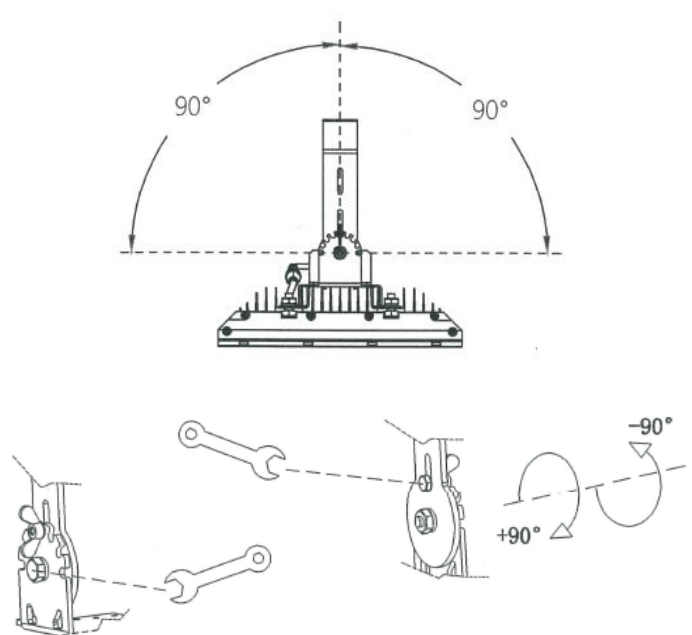

■ 外形寸法図

PH-T12	PH-T24	PH-T48

PH-T72	PH-T96	PH-T120

■ 取付方法

PH-T12 / PH-T24

M6 ボルトを使用して天井または壁面に取り付けます。

PH-T48 / PH-T72 / PH-T96 / PH-T120

M8 ボルトを使用して天井または壁面に取り付けます。

■ 電線コネクタ

■ ブラケットの角度調整

■ 照射角タイプ一覧

060090 60x90°

060135 60x135°

085150 85x150°

030065 30x65°

080080 80°