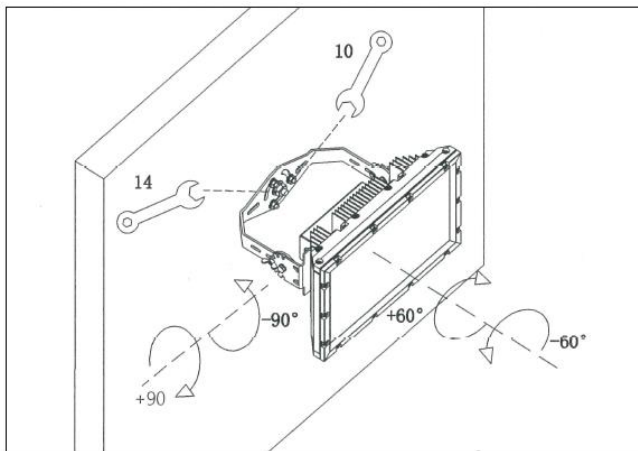

■ 外形寸法図

PH-T12	PH-T24	PH-T48

PH-T72	PH-T96	PH-T120

■ 取付方法

PH-T12 / PH-T24

M6 ボルトを使用して天井または壁面に取り付けます。

PH-T48 / PH-T72 / PH-T96 / PH-T120

M8 ボルトを使用して天井または壁面に取り付けます。

■ 電線コネクタ

■ ブラケットの角度調整

■ 照射角タイプ一覧

060090 60x90°

060135 60x135°

085150 85x150°

030065 30x65°

080080 80°