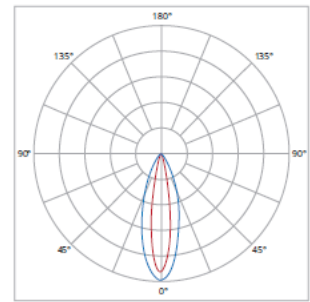

■ 電線コネクタ

■ ブラケットの角度調整

■ 照射角タイプ一覧

060090 60x90°

060135 60x135°

085150 85x150°

030065 30x65°

080080 80°