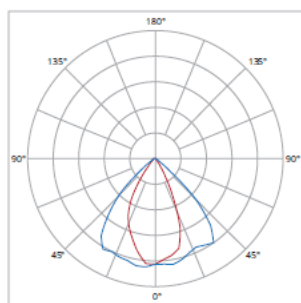

■ 電線コネクタ

■ ブラケットの角度調整

■ 照射角タイプ一覧

060090 60x90°

060135 60x135°

085150 85x150°

030065 30x65°

080080 80°