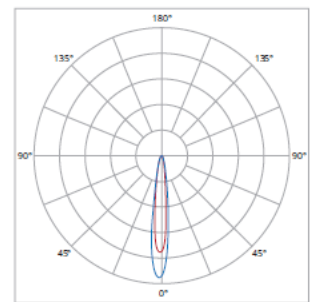

025025 25°

■ オプション

下記のオプションをご用意しています。

オプション	内容
グレア対策 (まぶしさ防止)	前面部の強化ガラスを磨りガラスに変更することで、グレアを軽減して直視しても眩しくないようにします。 ※磨りガラスに変更すると照度が若干下がります。
落下防止ワイヤー	落下防止ワイヤーは標準では付属していませんが、ご要望に応じてオプションでご提供いたします。
色温度変更	電球色 (3000K) に変更可能です。