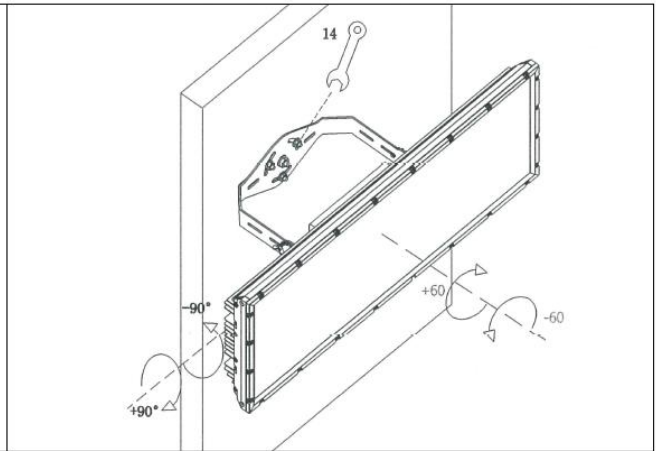

■ 外形寸法図

PH-T12	PH-T24	PH-T48
		
		

PH-T72	PH-T96	PH-T120
		
		

■ 取付方法

PH-T12 / PH-T24

PH-T48 / PH-T72 / PH-T96 / PH-T120

M6 ボルトを使用して天井または壁面に取付けます。

M8 ボルトを使用して天井または壁面に取付けます。

■ 電線コネクタ

■ ブラケットの角度調整

■ 照射角タイプ一覧

060090 60x90°

060135 60x135°

085150 85x150°

030065 30x65°

080080 80°