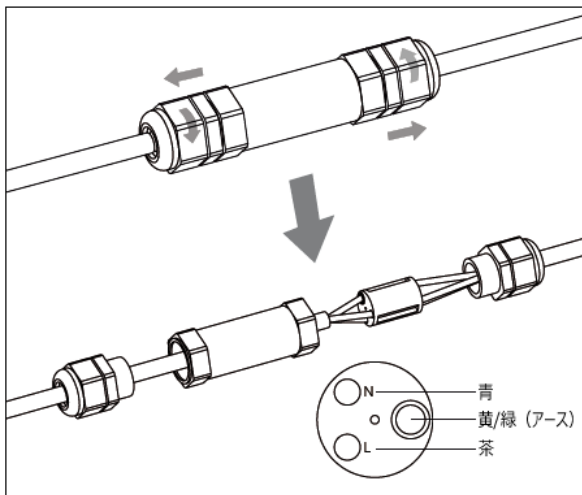

■ 外形寸法図

PH-T12	PH-T24	PH-T48
		
		

PH-T72	PH-T96	PH-T120
		
		

■ 取付方法

PH-T12 / PH-T24

PH-T48 / PH-T72 / PH-T96 / PH-T120

M6 ボルトを使用して天井または壁面に取付けます。

M8 ボルトを使用して天井または壁面に取付けます。

■ 電線コネクタ

■ ブラケットの角度調整

■ 照射角タイプ一覧

060090 60x90°

060135 60x135°

085150 85x150°

030065 30x65°

080080 80°