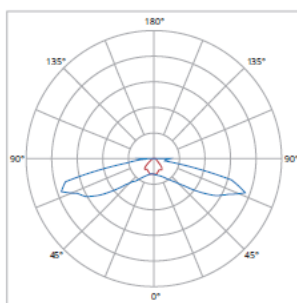

■ 電線コネクタ

■ ブラケットの角度調整

■ 照射角タイプ一覧

060090 60x90°

060135 60x135°

085150 85x150°

030065 30x65°

080080 80°