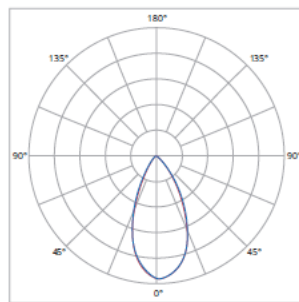

■ 電線コネクタ

■ ブラケットの角度調整

■ 照射角タイプ一覧

060090 60x90°

060135 60x135°

085150 85x150°

030065 30x65°

080080 80°