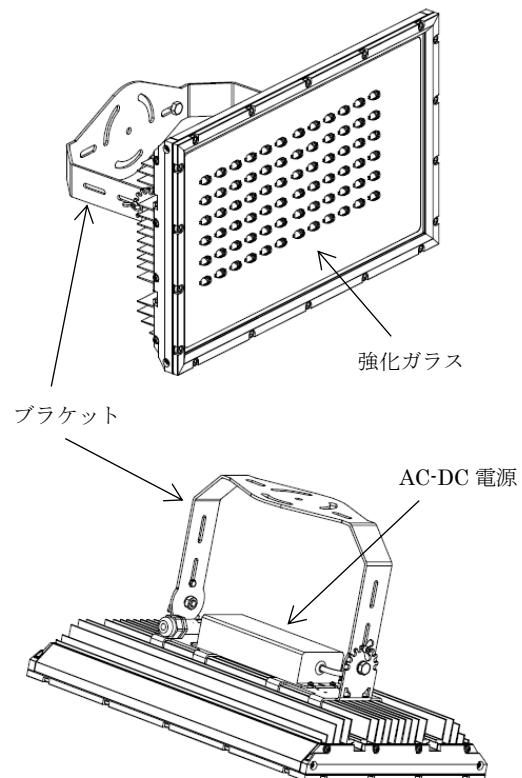

製品仕様書

2017.10.27

LED 投光器 PH-T シリーズ

品番	PH-T12	PH-T24	PH-T48
消費電力	15W	30W	57W
光束	1150lm	2400lm	4800lm
外形寸法	286×108×204mm	286×177×204mm	317×286×267mm
重量	3.0kg	4.0kg	7.0kg
品番	PH-T72	PH-T96	PH-T120
消費電力	84W	110W	135W
光束	7200lm	9600lm	12000lm
外形寸法	457×286×267mm	597×286×267mm	737×286×267mm
重量	9.0kg	11.0kg	13.0kg

共通仕様

入力電圧	AC100～240V 50/60Hz
色温度	6000K (昼白色)
演色評価数	75 Ra
LED	CREE 社製
寿命	50000 時間
照射角 (LED レンズ)	下記 8 種類から選択可能 25°/40°/30×65°/60°/ 80°/60°×90°/60°×135°/ 85°×150°
材質	本体：アルミニウム カバー：強化ガラス ブラケット：ステンレス
本体色	シルバー
動作環境	-40℃ ～ +60℃
保護等級	IP67 (防塵・防水・防湿形)
AC-DC 電源	Meanwell 社製 PSE 電源 (器具本体に取付済み)
保証期間	2 年間

■ 外形寸法図

PH-T12	PH-T24	PH-T48

PH-T72	PH-T96	PH-T120

■ 取付方法

PH-T12 / PH-T24

M6 ボルトを使用して天井または壁面に取り付けます。

PH-T48 / PH-T72 / PH-T96 / PH-T120

M8 ボルトを使用して天井または壁面に取り付けます。

■ 電線コネクタ

■ ブラケットの角度調整

■ 照射角タイプ一覧

060090 60x90°

060135 60x135°

085150 85x150°

030065 30x65°

080080 80°