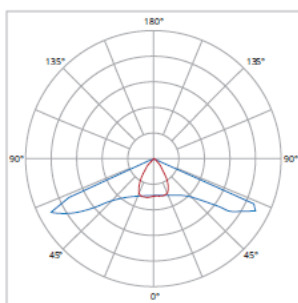

■ 電線コネクタ

■ ブラケットの角度調整

■ 照射角タイプ一覧

060090 60x90°

060135 60x135°

085150 85x150°

030065 30x65°

080080 80°