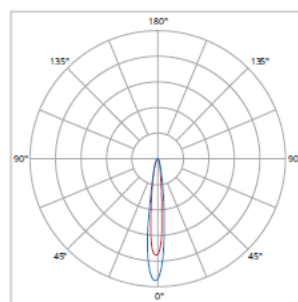

025025 25°

■ オプション

下記のオプションをご用意しています。

オプション	内容
グレア対策 (まぶしさ防止)	前面部の強化ガラスを磨りガラスに変更することで、グレアを軽減して直視しても眩しくないようにします。 ※磨りガラスに変更すると照度が若干下がります。
落下防止ワイヤー	落下防止ワイヤーは標準では付属しておりませんが、ご要望に応じてオプションでご提供いたします。
色温度変更	電球色 (3000K) に変更可能です。