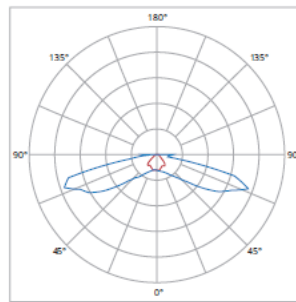

■ 電線コネクタ

■ ブラケットの角度調整

■ 照射角タイプ一覧

060090 60x90°

060135 60x135°

085150 85x150°

030065 30x65°

080080 80°