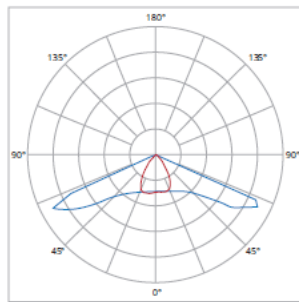

■ 電線コネクタ

■ ブラケットの角度調整

■ 照射角タイプ一覧

060090 60x90°

060135 60x135°

085150 85x150°

030065 30x65°

080080 80°