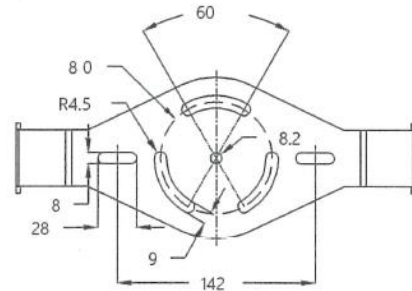

製品仕様書

2020.05.01

LED 投光器 PH-T シリーズ

品番	PH-T12	PH-T24	PH-T48
消費電力	15W	30W	57W
光束	1530lm	3060lm	6200lm
外形寸法	286×108×204mm	286×177×204mm	317×286×267mm
重量	3.0kg	4.0kg	7.0kg
品番	PH-T72	PH-T96	PH-T120
消費電力	84W	110W	135W
光束	9200lm	12200lm	15300lm
外形寸法	457×286×267mm	597×286×267mm	737×286×267mm
重量	9.0kg	11.0kg	13.0kg

■ 外形寸法図

PH-T12	PH-T24	PH-T48
		
		

PH-T72	PH-T96	PH-T120
		
		

■ 取付方法

PH-T12 / PH-T24

PH-T48 / PH-T72 / PH-T96 / PH-T120

M6 ボルトを使用して天井または壁面に取付けます。

M8 ボルトを使用して天井または壁面に取付けます。

■ 電線コネクタ

■ ブラケットの角度調整

■ 照射角タイプ一覧

060090 60x90°

060135 60x135°

085150 85x150°

030065 30x65°

080080 80°