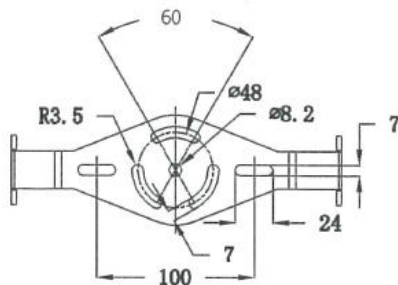

製品仕様書

2017.10.27

LED 投光器 PH-T シリーズ

品番	PH-T12	PH-T24	PH-T48
消費電力	15W	30W	57W
光束	1150lm	2400lm	4800lm
外形寸法	286×108×204mm	286×177×204mm	317×286×267mm
重量	3.0kg	4.0kg	7.0kg
品番	PH-T72	PH-T96	PH-T120
消費電力	84W	110W	135W
光束	7200lm	9600lm	12000lm
外形寸法	457×286×267mm	597×286×267mm	737×286×267mm
重量	9.0kg	11.0kg	13.0kg

■ 外形寸法図

PH-T12	PH-T24	PH-T48

PH-T72	PH-T96	PH-T120

■ 取付方法

PH-T12 / PH-T24

M6 ボルトを使用して天井または壁面に取り付けます。

PH-T48 / PH-T72 / PH-T96 / PH-T120

M8 ボルトを使用して天井または壁面に取り付けます。

■ 電線コネクタ

■ ブラケットの角度調整

■ 照射角タイプ一覧

060090 60x90°

060135 60x135°

085150 85x150°

030065 30x65°

080080 80°