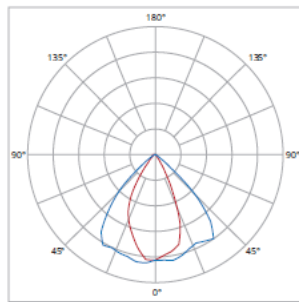

■ 電線コネクタ

■ ブラケットの角度調整

■ 照射角タイプ一覧

060090 60x90°

060135 60x135°

085150 85x150°

030065 30x65°

080080 80°