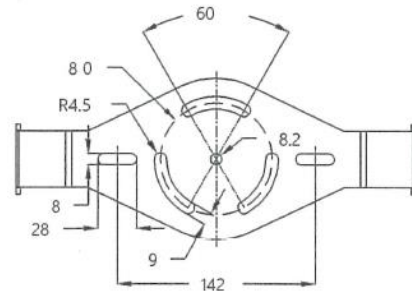

製品仕様書

2017.10.27

LED 投光器 PH-T シリーズ

品番	PH-T12	PH-T24	PH-T48
消費電力	15W	30W	57W
光束	1150lm	2400lm	4800lm
外形寸法	286×108×204mm	286×177×204mm	317×286×267mm
重量	3.0kg	4.0kg	7.0kg
品番	PH-T72	PH-T96	PH-T120
消費電力	84W	110W	135W
光束	7200lm	9600lm	12000lm
外形寸法	457×286×267mm	597×286×267mm	737×286×267mm
重量	9.0kg	11.0kg	13.0kg

■ 外形寸法図

PH-T12	PH-T24	PH-T48

PH-T72	PH-T96	PH-T120

■ 取付方法

PH-T12 / PH-T24

M6 ボルトを使用して天井または壁面に取り付けます。

PH-T48 / PH-T72 / PH-T96 / PH-T120

M8 ボルトを使用して天井または壁面に取り付けます。

■ 電線コネクタ

■ ブラケットの角度調整

■ 照射角タイプ一覧

060090 60x90°

060135 60x135°

085150 85x150°

030065 30x65°

080080 80°