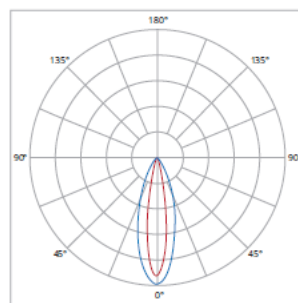

■ 電線コネクタ

■ ブラケットの角度調整

■ 照射角タイプ一覧

060090 60x90°

060135 60x135°

085150 85x150°

030065 30x65°

080080 80°