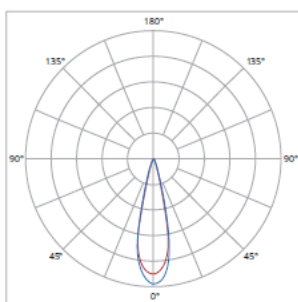

■ 電線コネクタ

■ ブラケットの角度調整

■ 照射角タイプ一覧

060090 60x90°

060135 60x135°

085150 85x150°

030065 30x65°

080080 80°