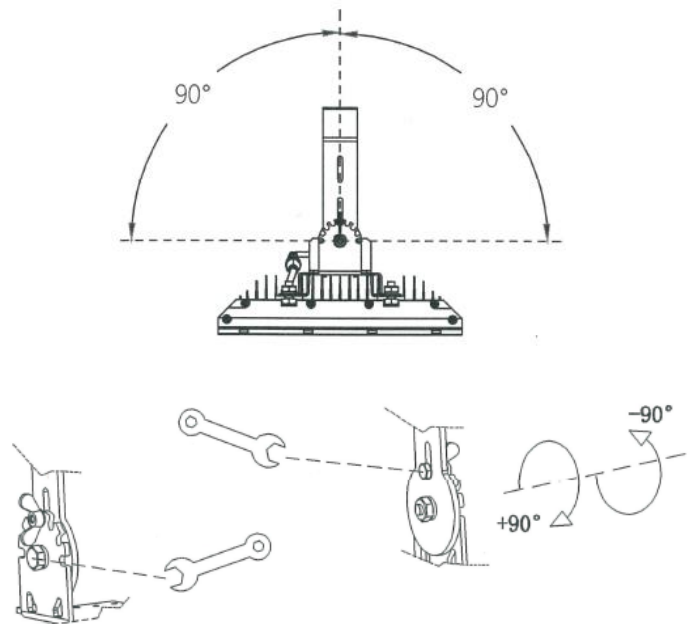

■ 外形寸法図

PH-T12	PH-T24	PH-T48
		
		

PH-T72	PH-T96	PH-T120
		
		

■ 取付方法

PH-T12 / PH-T24

PH-T48 / PH-T72 / PH-T96 / PH-T120

M6 ボルトを使用して天井または壁面に取付けます。

M8 ボルトを使用して天井または壁面に取付けます。

■ 電線コネクタ

■ ブラケットの角度調整

■ 照射角タイプ一覧

060090 60x90°

060135 60x135°

085150 85x150°

030065 30x65°

080080 80°