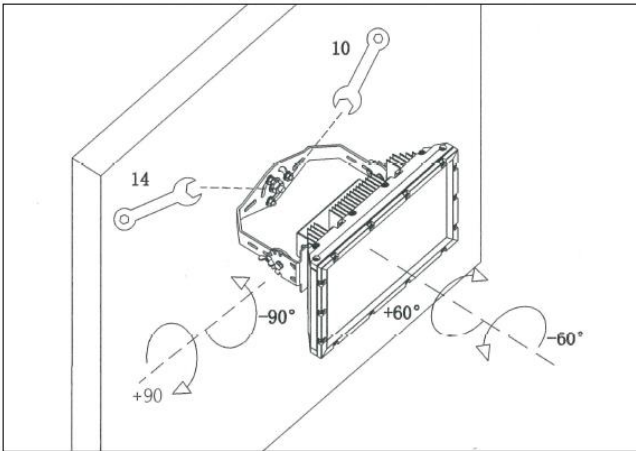

■ 外形寸法図

PH-T12	PH-T24	PH-T48
		
		

PH-T72	PH-T96	PH-T120
		
		

■ 取付方法

PH-T12 / PH-T24

PH-T48 / PH-T72 / PH-T96 / PH-T120

M6 ボルトを使用して天井または壁面に取付けます。

M8 ボルトを使用して天井または壁面に取付けます。

■ 電線コネクタ

■ ブラケットの角度調整

■ 照射角タイプ一覧

060090 60x90°

060135 60x135°

085150 85x150°

030065 30x65°

080080 80°