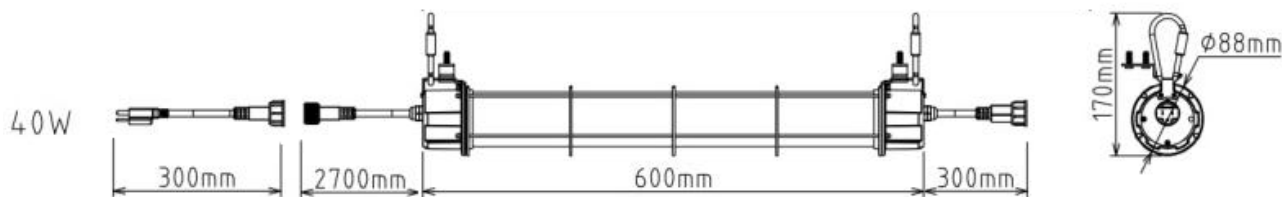

製品仕様書

2020.12.16

| 工事用 LED 仮設照明 H5-7 シリーズ 600mm タイプ |                                     |
|----------------------------------|-------------------------------------|
| 品番                               | H5-7-40W                            |
| 入力電圧                             | AC100~277V (50/60Hz)                |
| 消費電力                             | 40W                                 |
| 光束                               | 4800lm                              |
| 色温度                              | 5000K                               |
| 照射角度                             | 270度                                |
| 寿命                               | 50,000時間                            |
| 外形                               | φ86 × 600mm                         |
| 重量                               | 1.33kg                              |
| 動作環境                             | -40℃ ~ +40℃                         |
| 保護等級                             | IP65                                |
| 保証期間                             | 1年                                  |
| 連結可能数                            | 12本                                 |
| パッケージ                            | 6本入り/箱 サイズ:710*405*H285mm 重量:11.2kg |

■外形寸法図

■ポータブル電源の使用

- AC 出力のあるポータブル電源を使用して、電源の無い場所で点灯使用できます。
- 容量400Whのポータブル電源で約10時間の点灯が可能です。

参考写真