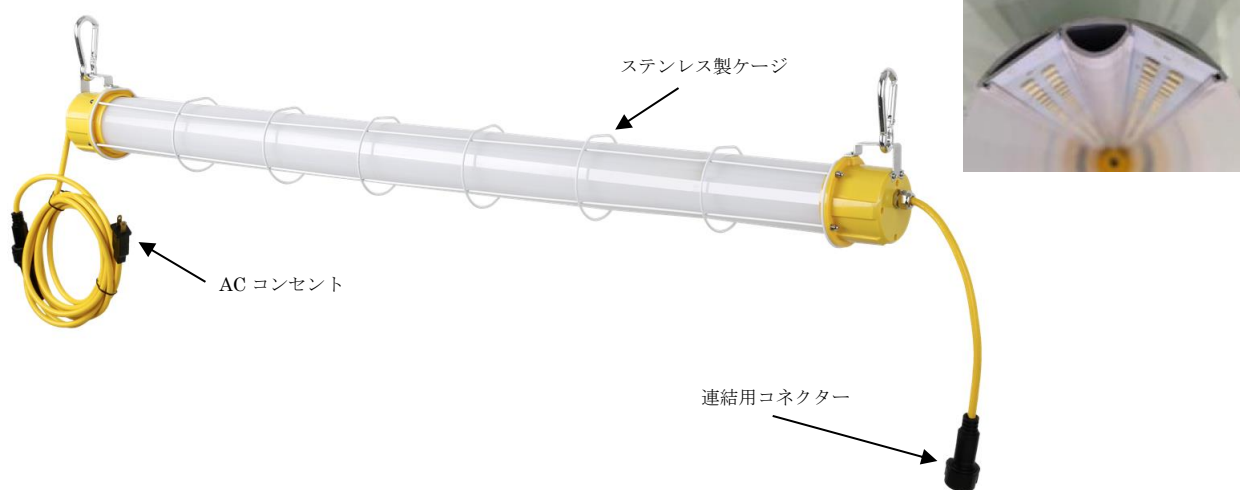

製品仕様書

2020.12.16

| 工事用 LED 仮設照明 H5-7 シリーズ 600mm タイプ |                                     |
|----------------------------------|-------------------------------------|
| 品番                               | H5-7-40W                            |
| 入力電圧                             | AC100~277V (50/60Hz)                |
| 消費電力                             | 40W                                 |
| 光束                               | 4800lm                              |
| 色温度                              | 5000K                               |
| 照射角度                             | 270度                                |
| 寿命                               | 50,000時間                            |
| 外形                               | φ86 × 600mm                         |
| 重量                               | 1.33kg                              |
| 動作環境                             | -40℃ ~ +40℃                         |
| 保護等級                             | IP65                                |
| 保証期間                             | 1年                                  |
| 連結可能数                            | 12本                                 |
| パッケージ                            | 6本入り/箱 サイズ:710*405*H285mm 重量:11.2kg |

■外形寸法図

■ポータブル電源の使用

- AC 出力のあるポータブル電源を使用して、電源の無い場所で点灯使用できます。
- 容量400Whのポータブル電源で約10時間の点灯が可能です。

参考写真