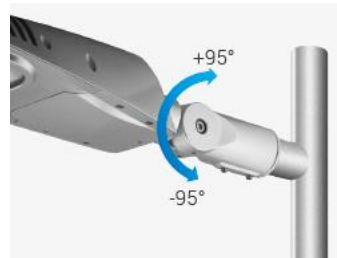

LED 道路灯 PH-ST49 シリーズ				
品番	PH-ST49/60W	PH-ST49/80W	PH-ST49/100W	PH-ST49/120W
入力電圧	AC100~240V 50/60Hz			
消費電力	60W	80W	100W	120W
光束	6000lm	8000lm	10000lm	12000lm
色温度	3000K / 4000K / 5000K / 6000K			
LED	CREE			
寿命	70,000 時間			
照射角	85×150°			
外形寸法	600(L)×350(W)×135(D)mm			
重量	11.0kg			
材質	アルミニウム・強化ガラス			
動作環境	-40℃~50℃			
保護等級	IP66			

角度調整できるポールアダプターにより、直線ポール、アームポールどちらにも取付可能です。

対応ポール径: φ 40-60mm