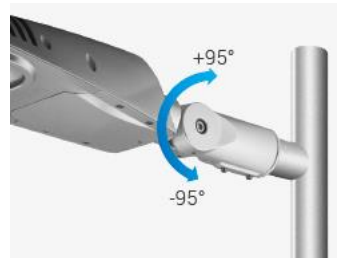

LED 道路灯 PH-ST91 シリーズ				
品番	PH-ST91/140W	PH-ST91/160W	PH-ST91/180W	PH-ST91/200W
入力電圧	AC100~240V 50/60Hz			
消費電力	140W	160W	180W	200W
光束	14000lm	16000lm	18000lm	20000lm
色温度	3000K / 4000K / 5000K / 6000K			
LED	CREE			
寿命	70,000 時間			
照射角	85×150°			
外形寸法	800(L)×350(W)×135(D)mm			
重量	11.9kg			
材質	アルミニウム・強化ガラス			
動作環境	-40℃~50℃			
保護等級	IP66			

角度調整できるポールアダプターにより、直線ポール、アームポールどちらにも取付可能です。

対応ポール径: φ 40-60mm