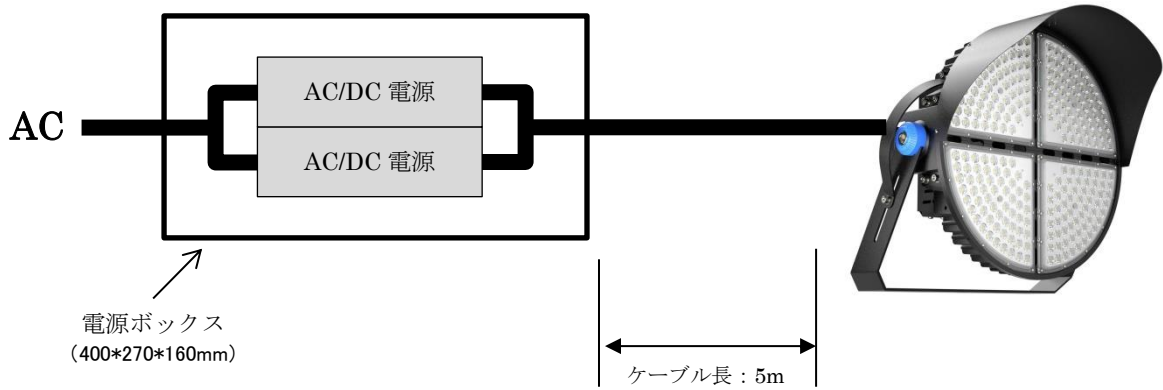

大型 LED 投光器 SP1200-G2 (電源別置タイプ)	
品番	SP1200-G2
入力電圧	AC 100-240V 50/60Hz
電源	外部電源 (電源ボックスに収納) ケーブル長は標準 2m (延長対応可能)
消費電力	1200W
光束	192,000lm
LED	Osram
色温度	3000K / 5000K
演色評価数	>70Ra
照射角度	15° / 30° / 45° / 60°
寿命	80,000 時間
外形	φ 592×520mm
重量	本体 : 23kg / 電源ボックス : 12kg
材質	アルミニウム, PC, SECC
動作温度	-40°C ~ 55°C
保護等級	IP66
保証期間	1 年間

※写真は電源一体型の写真です。

外部電源の接続

※ケーブル長：5m（電源ボックスにスイッチ付き）

※ケーブルの延長は対応可能です

外形図