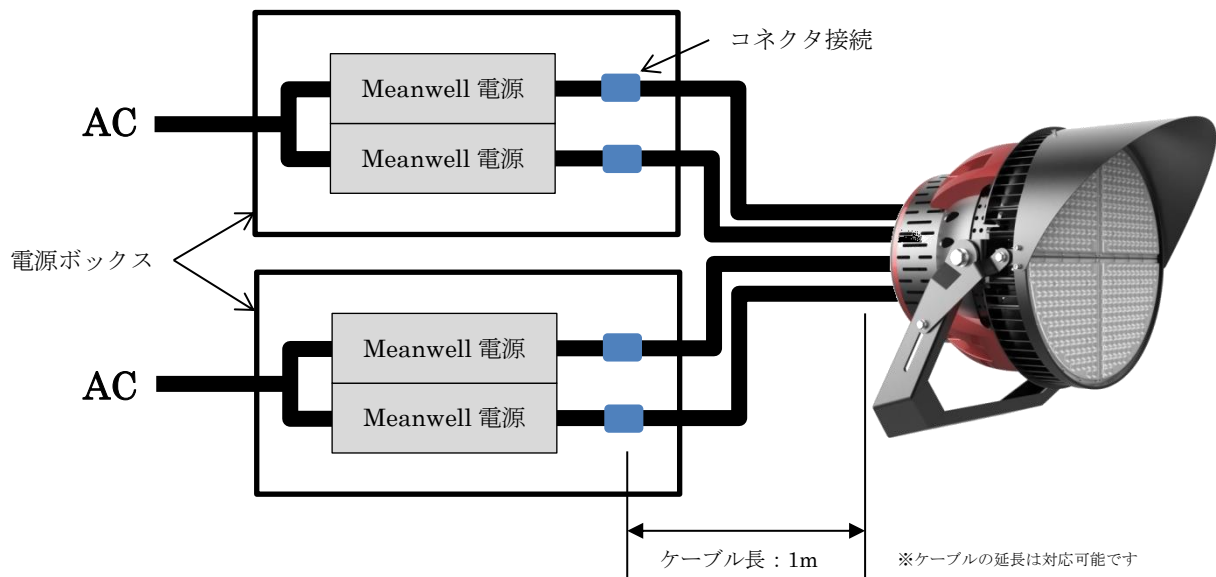

製品仕様書

2018.04.24

大型 LED 投光器 <b>SP</b> シリーズ (750W - 1250W)		100V / 400V 対応	
品 番	<b>SP750-100V</b> <b>SP750-400V</b>	<b>SP1000-100V</b> <b>SP1000-400V</b>	<b>SP1250-100V</b> <b>SP1250-400V</b>
入力電圧	(品番末尾 -100V) AC 100-277V 50/60Hz (品番末尾 -400V) AC 240-480V 50/60Hz		
電 源	Meanwell 電源内蔵	Meanwell 外部電源 <small>LED 器具本体から外部電源までのケーブル長は標準 1m (延長対応可能)</small>	
消費電力	750W	1000W	1250W
光 束	97500lm	130000lm	162500lm
LED	Osram		
色 温 度	3000K / 5000K		
演色評価数	>70Ra		
照射角度	15° / 20° / 25° / 40°		
寿 命	50,000 時間		
外 形	φ 472×582mm		
重 量	28.0 kg	21.5 kg (外部電源含まず)	
材 質	アルミニウム, PC, SECC		
動作温度	-40°C ~ 55°C		
保護等級	IP66		

## 外部電源の接続 (SP1000, SP1250)

## 取付方法

### ブラケット寸法