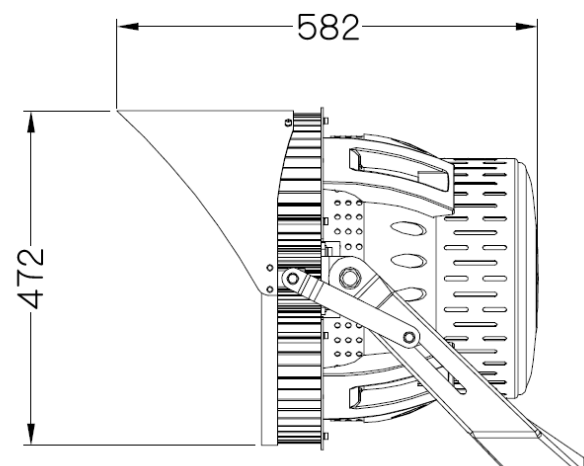

製品仕様書

2018.04.24

大型 LED 投光器 <b>SP</b> シリーズ (750W - 1250W)		100V / 400V 対応	
品 番	<b>SP750-100V</b> <b>SP750-400V</b>	<b>SP1000-100V</b> <b>SP1000-400V</b>	<b>SP1250-100V</b> <b>SP1250-400V</b>
入力電圧	(品番末尾 -100V) AC 100-277V 50/60Hz (品番末尾 -400V) AC 240-480V 50/60Hz		
電 源	Meanwell 電源内蔵	Meanwell 外部電源 <small>LED 器具本体から外部電源までのケーブル長は標準 1m (延長対応可能)</small>	
消費電力	750W	1000W	1250W
光 束	97500lm	130000lm	162500lm
LED	Osram		
色 温 度	3000K / 5000K		
演色評価数	>70Ra		
照射角度	15° / 20° / 25° / 40°		
寿 命	50,000 時間		
外 形	φ 472×582mm		
重 量	28.0 kg	21.5 kg (外部電源含まず)	
材 質	アルミニウム, PC, SECC		
動作温度	-40°C ~ 55°C		
保護等級	IP66		

## 外部電源の接続 (SP1000, SP1250)

### ブラケット寸法